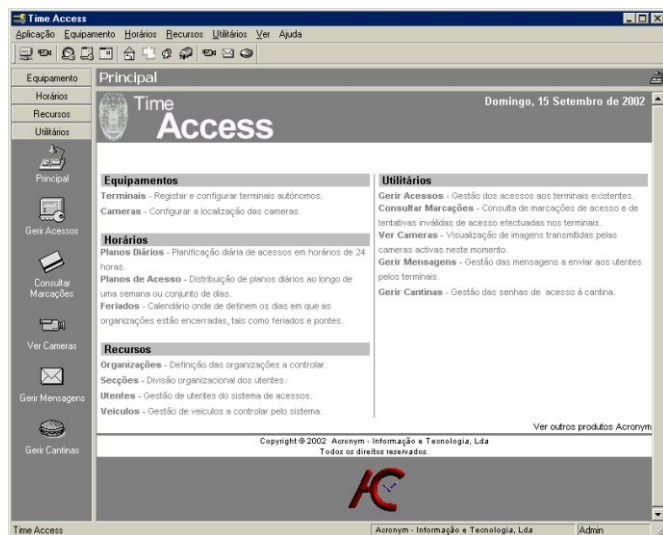

Time Access

Software de controlo de acessos

O Time Access é um sistema integrado de controlo de acessos que permite o controle desde uma porta até ao mais completo edifício ou recinto.

A aplicação monitoriza e controla a passagem de pessoal pelas instalações através do uso de terminais Acronym. Estes podem utilizar leitores de cartões de banda magnética, códigos de barras ou cartões de proximidade.

Com o Time Access pode-se definir autorização de acesso a portas, sectores e empresas por utente, permitindo atribuir horários de acesso altamente complexos a cada um e alertando quando houver um pedido de acesso anormal.

Este programa permite ainda a captura de imagens através de cameras conectadas a qualquer computador de uma rede. Estas imagens podem ser visualizadas em qualquer computador dessa mesma rede, permitindo assim criar um potente sistema de vigilância CCTV a muito baixo custo.

CARACTERÍSTICAS

- Controlo de acessos de utentes e veiculos
- Validação de acesso por cartão e por horário
- Visualização de tentativas de acessos inválidas
- Visualização de cameras CCTV e USB
- Visualização de cameras ligadas a computadores remotos
- Gestão de acessos a cantinas
- Ligação a terminais remotos através de modem ou TCP/IP
- Total flexibilidade na criação de horários de acesso
- Funcionamento em multi-empresa, multi-utilizador e multi-posto
- Possibilidade de alteração e introdução de mapas
- Suporte de cartões provisórios
- Envio de mensagens aos funcionários através dos terminais
- Gestão de utilizadores e empresas
- Ligação a torniquetes e trincos eléctricos